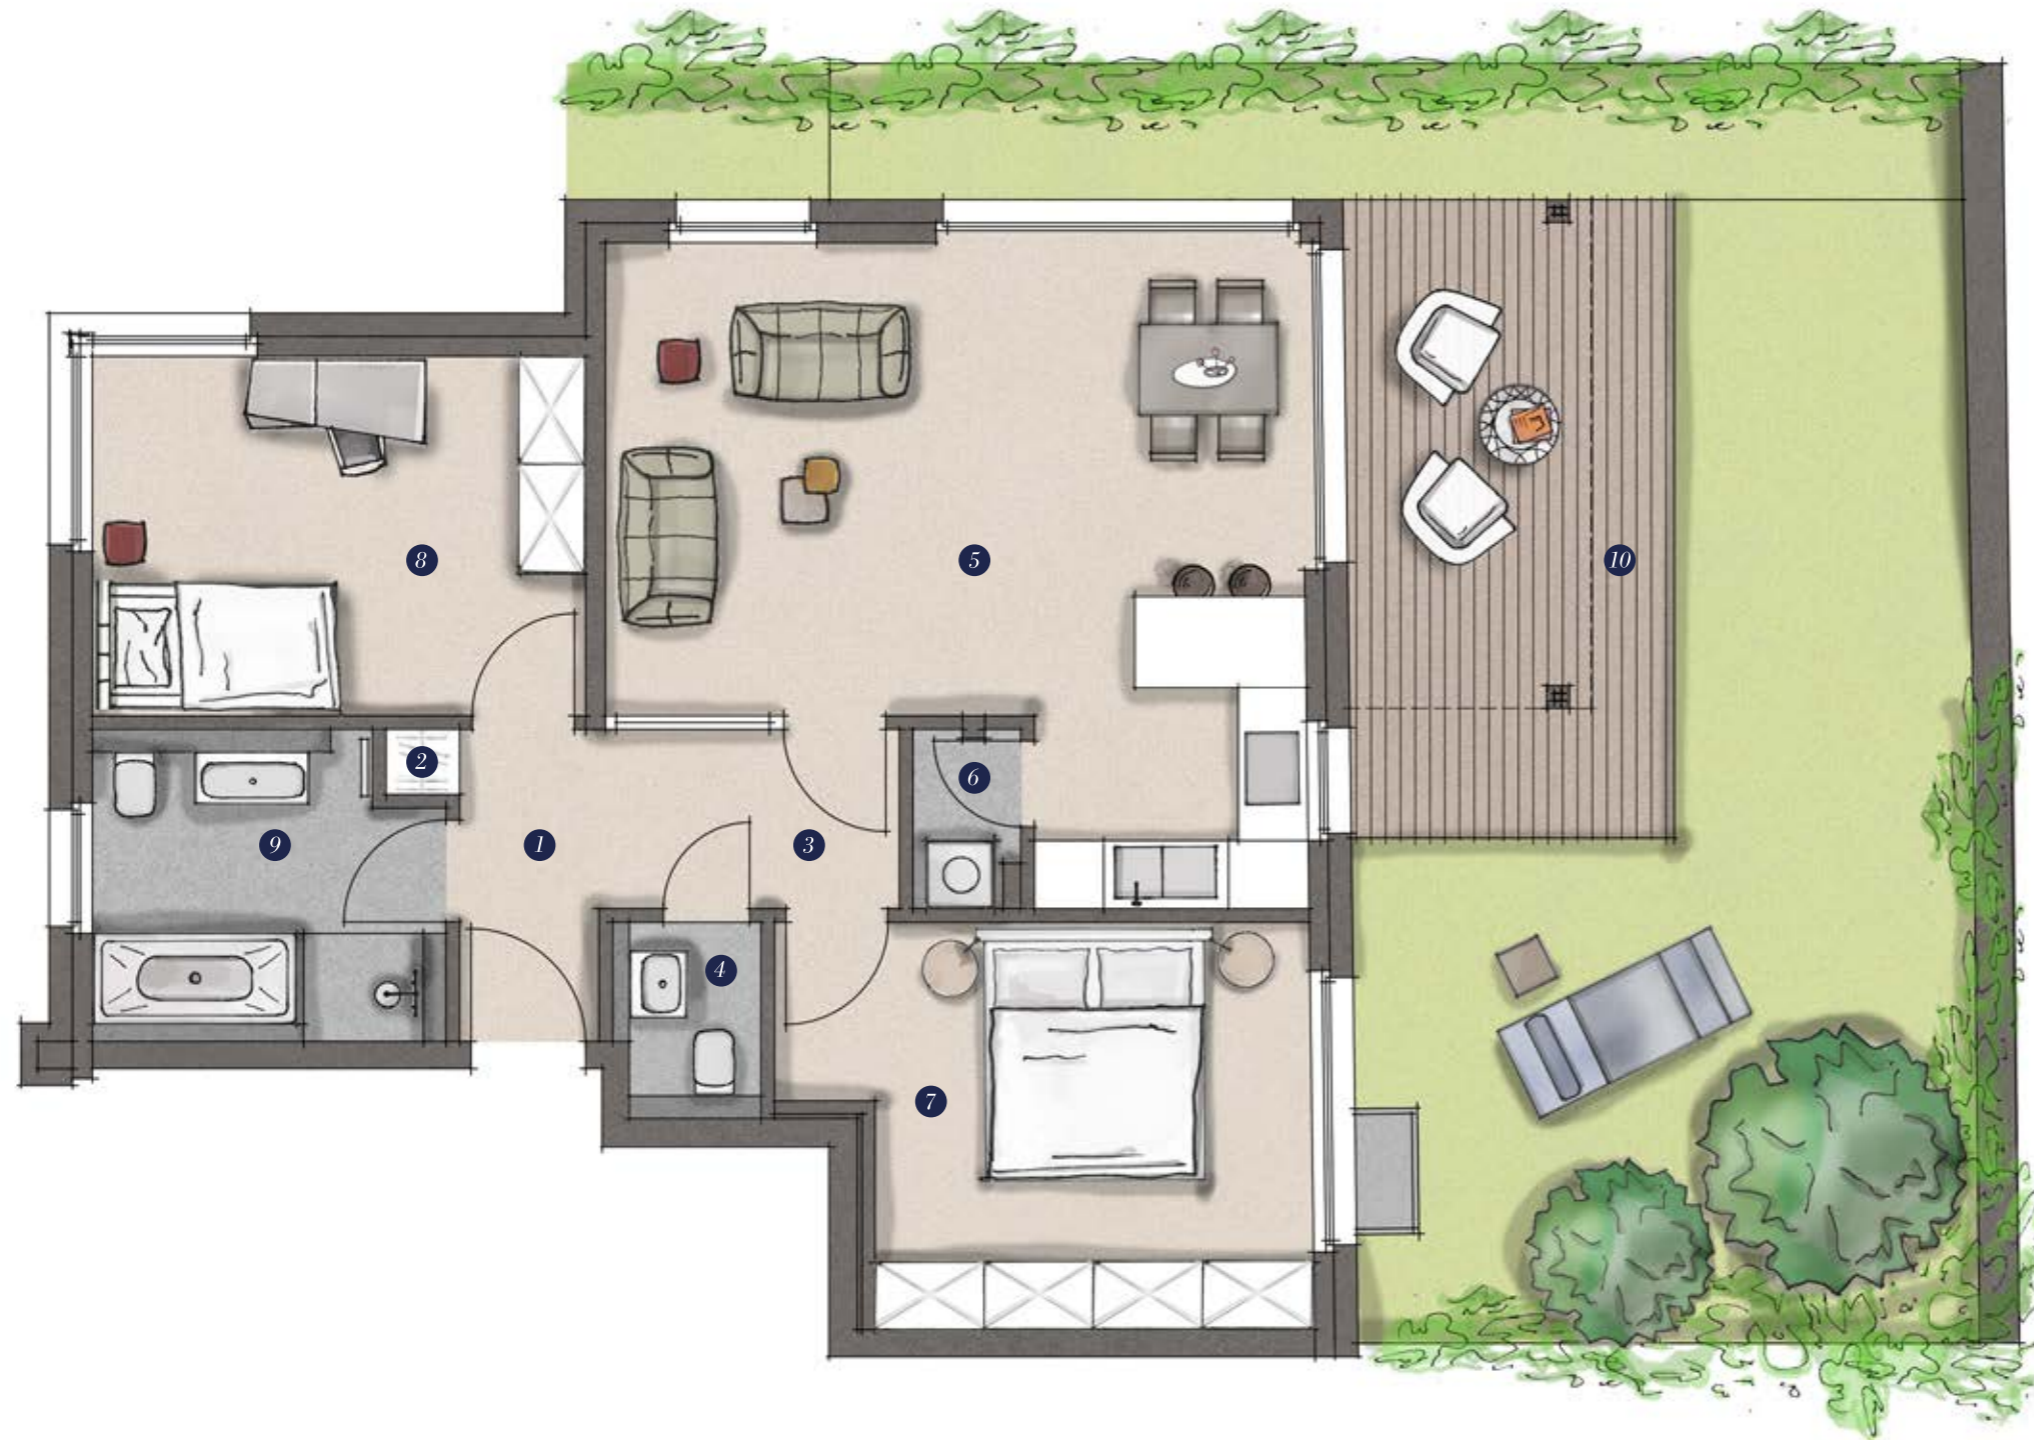

— URBAN —
GARDENS
 Düsseldorf
 — 2015 —

GARTENWOHNUNG 19

Gesamtfläche: 86,86 m²

ERDGESCHOSS

Räume	Wohnflächen
1 Diele	3,38 m ²
2 Garderobe	0,37 m ²
3 Flur	4,18 m ²
4 WC	1,77 m ²
5 Wohnen/Essen/Küche	30,51 m ²
6 Abstellraum	1,42 m ²
7 Schlafen	15,63 m ²
8 Kind	13,77 m ²
9 Bad	7,75 m ²
10 Terrasse (50%)	8,08 m ²
Gesamtfläche	86,86 m²